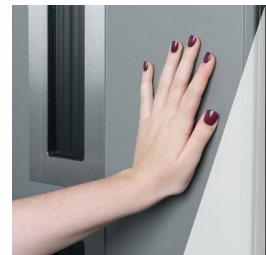

## Vorteile/

Unsichtbare Technik

Öffnen und schliessen per Handsender

Hohe Sicherheit durch BAYERWALD® Tresorband

Push-to-close

Fingerprint, Scanner und Steuereinheit

Ansteuerung des Fingerprints

Wartungsarm/  
einfache Programmierung