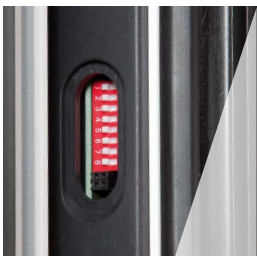

## Vorteile/

Unsichtbare Technik

Öffnen und schliessen per Handsender

Hohe Sicherheit durch BAYERWALD® Tresorband

Push-to-close

Fingerprint, Scanner und Steuereinheit

Ansteuerung des Fingerprints

Wartungsarm/  
einfache Programmierung