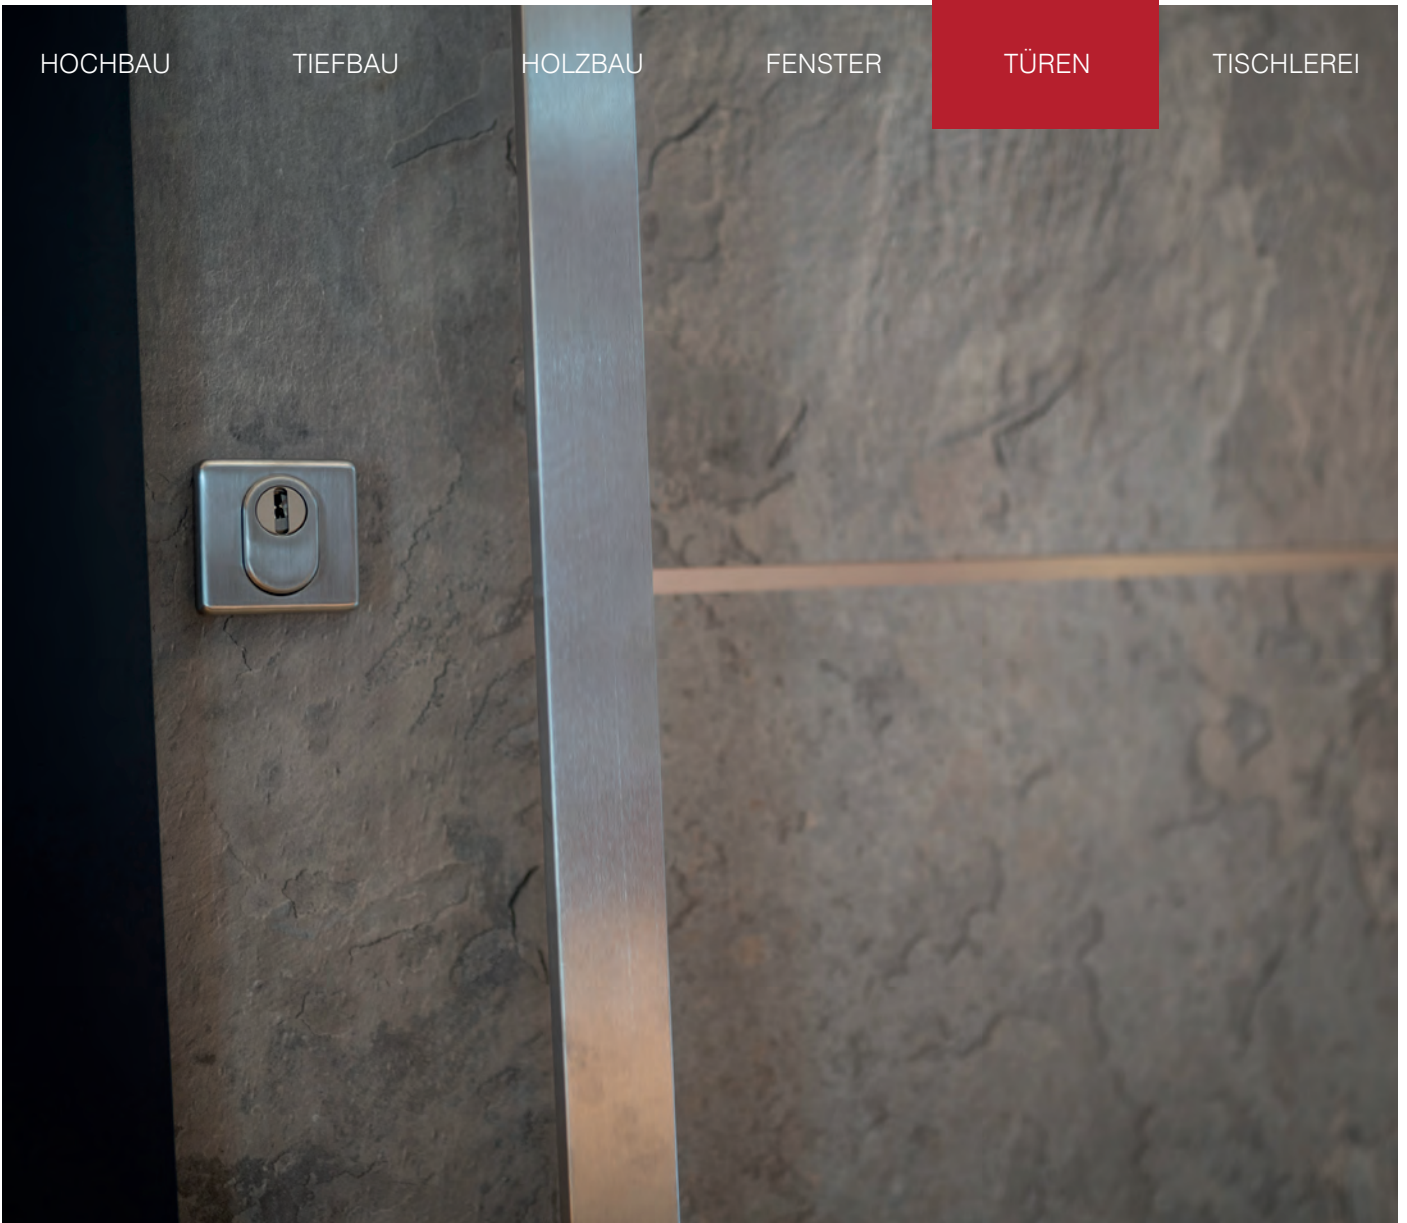

[www.rieder-zillertal.at](http://www.rieder-zillertal.at)

HOCHBAU

TIEFBAU

HOLZBAU

FENSTER

TÜREN

TISCHLEREI

**Fotorechte:** Rieder GmbH & Co. KG, Langreiter Andreas  
Drucktechnische Farbabweichungen vom Original RAL-Farblton oder Holzmuster sind möglich!  
Irrtümer, Satz- und Druckfehler vorbehalten! Auflage 2020/01; Stand 01.2020