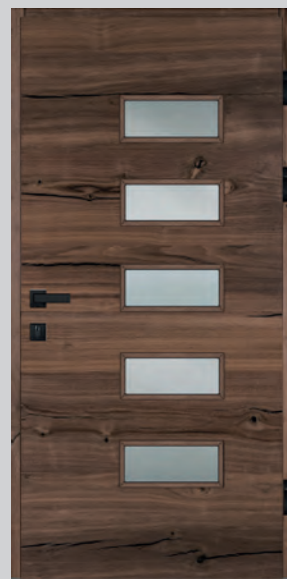

21/47 € 4.730,-

21/47 Innenansicht

TRENDS 2021

21/46 € 6.082,-

21/48 € 5.333,- Aufpreis Seitenteil € 927,00

21/49 € 4.752,-

RAL OPTIK

21/51 € 4.703,-