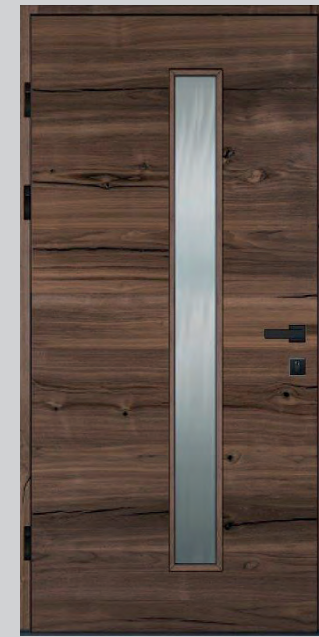

21/64 Innenansicht