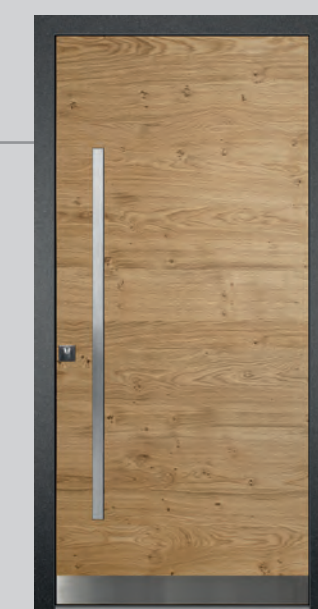

21/78 € 4.847,-