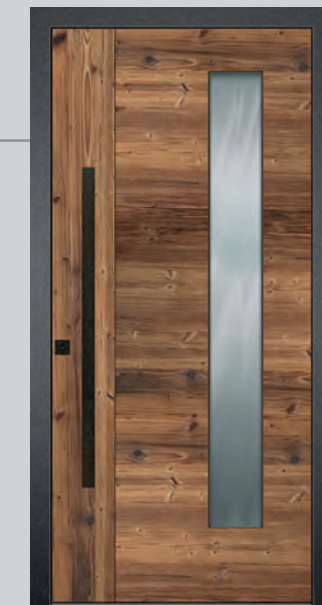

21/10 € 5.405,-