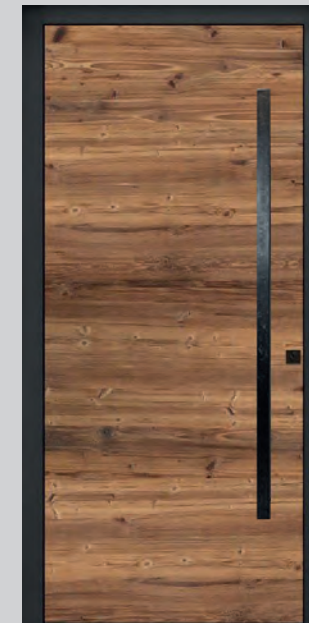

www.rieder-zillertal.at

21/12 € 6.326,-

21/13 € 4.689,-

21/14 € 5.854,-

21/15 € 5.077,-

21/12 Außen Stock Ral 9005 PG, Vorsatzschale Fichte Altholz grau, Glas Satinato mit Email, Stoßgriff und Zylinderring in Edelstahl (Standardausführung mit ST21-1600 und SR01E abzgl. € 332,00)