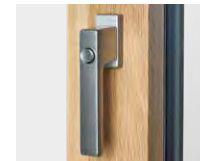

## RC1N Beschlagsausstattung

Das Sichere

- 1 Sicherheits-Tresorband<sup>®</sup>**  
oben und unten völlig verdeckt  
liegend

- 2 Fenstergriff**  
mit Druckknopf  
und Anbohrschutz

- 3 Sicherheits-Pilzzapfen**  
8 Sicherheits-Pilzzapfen für den  
Eingriff in die Sicherheits- und  
Standard-Schließstücke