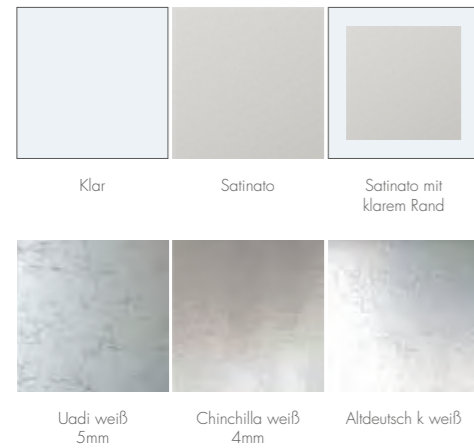

Glas ESG 4mm