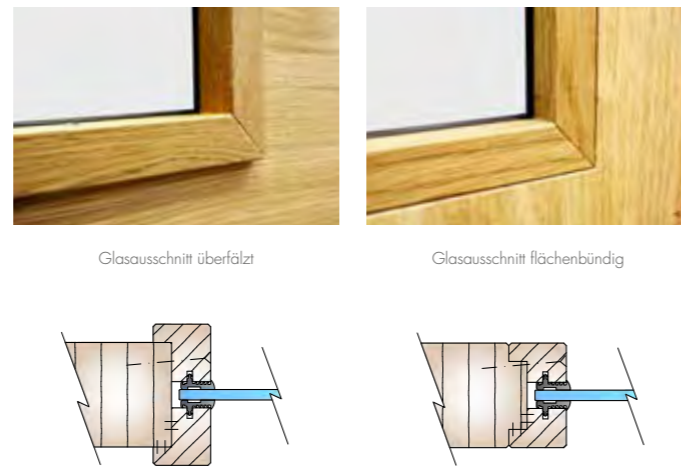

Glasausschnitte

Preisgruppen Holzarten

1. Hinweis:
2. Die Holzarten oder Oberflächen sind in verschiedenen Gruppen unterteilt, G1 bis G5.
   - Nicht jede Tür oder Modell ist in jeder Ausführung erhältlich.
   - Bei unterschiedlichen Furnierarten pro Seite ist immer die teurere Holzart für die Preisberechnung zu verwenden! Gültig für G1 G2 G3 und G4
   - Standardoberflächen sind geschliffen oder gebürstet und mit Wasserlack G10 lackiert.
   - Abweichende Oberflächen zu Standardoberflächen wie beizen, ohne usw. sind mit Aufpreis zu berechnen

1. **G1** Fichte Ast, Fichte Schlicht, Buche, Birke, Erle
   G2 Asteiche, Fichte Altholz, Fichte Antik, Hardmaple, Esche, Eiche, Heimische Ahorn, Zirbe, Lärche Ast, Lärche Schlicht
   G3 Elsbeere, Ami-Nuss, Kirsch, Birne, Alt-Eiche mit Kernrisse (Risse ausgebeßert), Balkeneiche mit Kernrisse (Risse ausgebeßert Balkeneiche)

Abweichende Hölzer auf Anfrage.