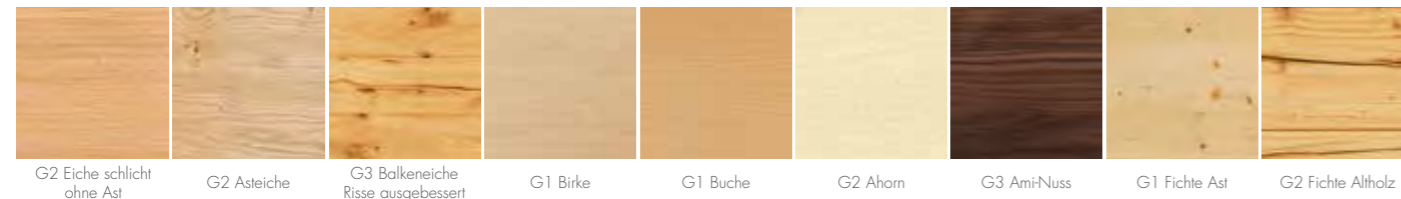

Glas ESG 4mm

Glasausschnitte

Preisgruppen Holzarten

1. Hinweis:
2. Die Holzarten oder Oberflächen sind in verschiedenen Gruppen unterteilt, G1 bis G5.
   - Nicht jede Tür oder Modell ist in jeder Ausführung erhältlich.
   - Bei unterschiedlichen Furnierarten pro Seite ist immer die teurere Holzart für die Preisberechnung zu verwenden! Gültig für G1 G2 G3 und G4
   - Standardoberflächen sind geschliffen oder gebürstet und mit Wasserlack G10 lackiert.
   - Abweichende Oberflächen zu Standardoberflächen wie beizen, ohne usw. sind mit Aufpreis zu berechnen

1. **G1** Fichte Ast, Fichte Schlicht, Buche, Birke, Erle
   G2 Asteiche, Fichte Altholz, Fichte Antik, Hardmaple, Esche, Eiche, Heimische Ahorn, Zirbe, Lärche Ast, Lärche Schlicht
   G3 Elsbeere, Ami-Nuss, Kirsch, Birne, Alt-Eiche mit Kernrisse (Risse ausgebeßert), Balkeneiche mit Kernrisse (Risse ausgebeßert Balkeneiche)

Abweichende Hölzer auf Anfrage.

Holzarten

G4 RAL Standardfarben

Alle anderen RAL-Farbtöne sind mit Aufpreis zu berechnen. **OB60** RAL Sondertöne

G5 Max Standard Interior

Alle anderen Max-Beschichtungen sind mit Aufpreis zu berechnen. **OB80** Max-Sonderbeschichtung

Beschläge überfäلت

Beschläge flächenbündig

Drückergarnituren

Amsterdam

- Edelstahl matt, BB **DGBB01**
- Edelstahl matt, BZ **DGPZ01**
- Edelstahl matt, WC **DGWC01**

Stockholm

- Edelstahl matt, BB **DGBB12**
- Edelstahl matt, BZ **DGPZ12**
- Edelstahl matt, WC **DGWC12**

Amsterdam eckig

- Flachrossette Edelstahl matt, BB, **DGBB07**
- Flachrossette Edelstahl matt, BZ **DGPZ07**
- Flachrossette Edelstahl matt, WC **DGWC07**

Dallas eckig

- Edelstahl matt, BB **DGBB50**
- Edelstahl matt, BZ **DGPZ50**
- Edelstahl matt, WC **DGWC50**

- Graz Schwarz passiviert **DGPZ34**

- Lech Schwarz passiviert **DGBB37**

- Ischgl Schwarz passiviert **DGBB30**

- Drückergarnitur Amsterdam Schwarz matt **DGPZ04**