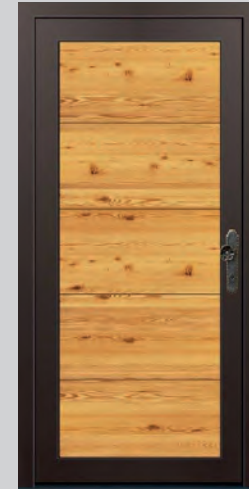

22/RT07 Innenansicht

22/RT-07  
Innen Asteiche, gebürstet, natur lackiert, Füllung horizontal furniert

22/RT08 € 4.345,-

22/RT-08  
Außen RAL 9005 PG, Füllung in Altheiche, Glas Satinato, Stoßgriff und Sicherheitsrosette in Edelstahl

22/RT01 Innenansicht

22/RT-01  
Innen Asteiche, gebürstet, natur lackiert, Füllung horizontal furniert

22/RT09 € 4.132,-

Außen Rostiges Eisen PF, Füllung in Astlärche gedämpft mit Rillenfräsung, Drückergarnitur KN/DR verzinkt schwarz passiviert