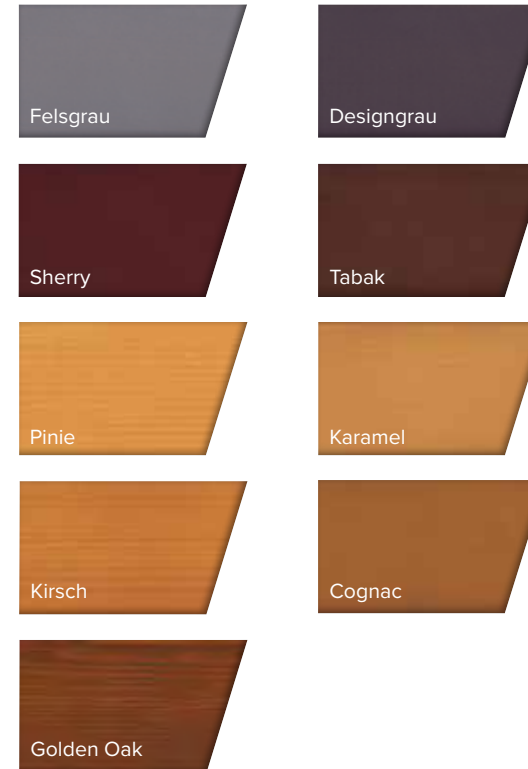

Naturfarben Holz

ohne Aufpreis

Naturfarben nur bei Holzhaustüren möglich.
Abbildungen in der Holzart Fichte.