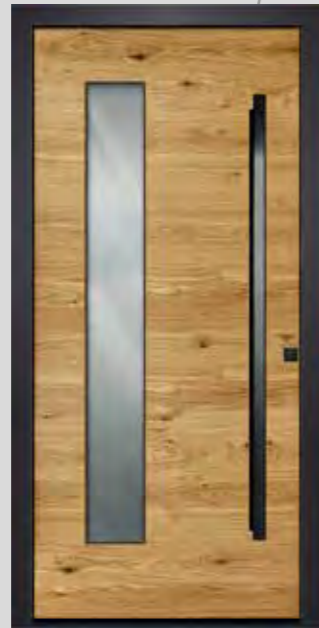

23/65 € 6.171,-