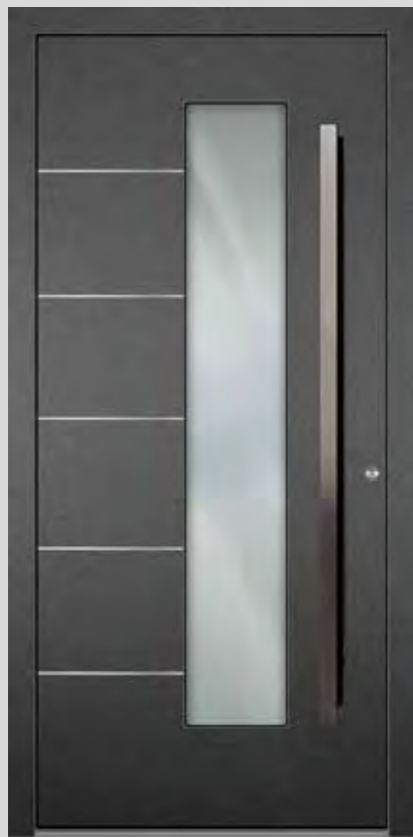

23/74 € 6.641,-

23/75 € 6.071,-

23/76 € 5.439,-

23/77 € 6.652,- Aufpreis Seitenteil € 1.054,00

23/78 € 4.798,- Aufpreis Seitenteil € 1.054,00

23/79 € 5.460,-

23/79 Innenansicht

**23/78** Außen Stock und Türblatt ca. DB 703 PF, Einlagestreifen in Edelstahloptik 4\*, Stoßgriff, Sicherheitsrosette und Stoßblech in Edelstahl **Seitenteil:** Glas Satinato zzgl. € 1.054,00 **23/79** Außen Stock und Türblatt ca. DB 703 PF, Edelstahlstreifen, Glas Satinato, Stoßgriff und Sicherheitsrosette in Edelstahl **Innen** Sägerau tief, Eiche grau, Oberfläche roh **23/80** Außen Stock und Türblatt ca. DB 703 PF, Einlagestreifen in Edelstahloptik 5\*, Glas Satinato, Stoßgriff und Zylinderring in Edelstahl **Innen** Europlac sägerau tief, Eiche Natur, Oberfläche roh **23/81** Außen Stock und Türblatt ca. DB 703 PF, Glas Satinato, Stoßgriff und Zylinderring in Edelstahl **Innen** Sibirische Lärche schlicht, quer furniert, natur lackiert