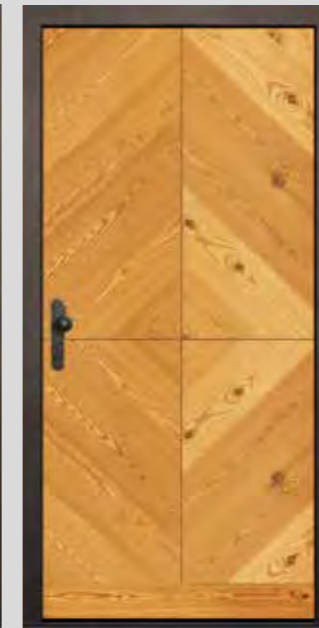

# ASTEICHE

23/71 € 6.780,-

23/72 € 5.881,-

23/73 € 6.513,-

**23/71** Außen Stock Rostiges Eisen PF, Vorsatzschale Astlärche gedämpft, Glas Ornament 178, Drückergarnitur verzinkt schwarz passiviert, aufgesetzter Holzsockel **23/72** Außen Stock Rostiges Eisen PF, Vorsatzschale Astlärche gedämpft, Drückergarnitur verzinkt schwarz passiviert, aufgesetzter Holzsockel **23/73** Außen Stock Rostiges Eisen PF, Vorsatzschale Astlärche gedämpft, Glas Ornament 178, Drückergarnitur verzinkt schwarz passiviert, aufgesetzter Holzsockel **23/74** Außen Stock Rostiges Eisen PF, Vorsatzschale Lärche schlicht, Rillenfräsung 3\*, Einlagestreifen Max Exterior 0794 NT Patina Bronze, Glas Satinato, Sicherheitsrosette schwarz matt, Stossgriff in schwarz und Mittelteil in Holz **23/75** Außen Stock Rostiges Eisen PF, Vorsatzschale Lärche schlicht, Glas Satinato, Stoßgriff und Sicherheitsrosette schwarz matt **23/76** Außen Stock Rostiges Eisen PF, Vorsatzschale Lärche schlicht, Stoßgriff und Sicherheitsrosette schwarz matt **23/77** Außen Stock Rostiges Eisen PF, Vorsatzschale Lärche Astlärche gedämpft, Rillenfräsung 4\*, Einlagestreifen Rostiges Eisen PF, Glas Satinato, Sicherheitsrosette schwarz matt, Stossgriff in schwarz und Mittelteil in Holz **Seitenteil:** Glas Satinato zzgl. € 1.054,00