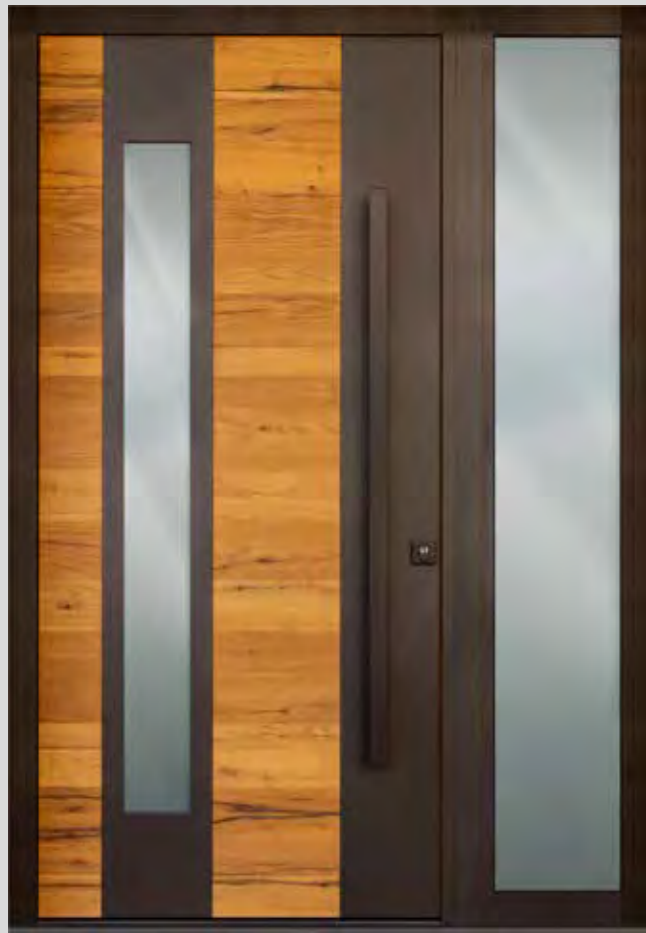

23/52 € 5.220,-

23/52 Innenansicht

23/53 € 5.932,- Aufpreis Seitenteil € 1.054,00

23/54 € 7.751,- Aufpreis Seitenteil € 1.054,00

23/55 Innenansicht

23/55 € 7.716,-

**23/54** Außen Stock DB 703 Perlglimmer, Vorsatzschale Alteiche, Einlagestreifen DB 703 Perlglimmer, Glas Satinato, Stoßgriff und Sicherheitsrosette in schwarz matt **Seitenteil:** Glas Satinato zzgl. € 1.054,00 **23/55** Außen Stock RAL 9005 Perlglimmer Vorsatzschale Alteiche, Glas Satinato mit Motiv (Standardausführung ohne Motiv abzgl. € 632,00), Stoßgriff und Sicherheitsrosette in schwarz matt **Innen** Sägerau tief, Eiche grau, Oberfläche roh **23/56** Außen ca. DB 703 PF, Vorsatzschale Alteiche, Glas Satinato, Stoßgriff und Sicherheitsrosette in Edelstahl **Seitenteil:** Glas Satinato zzgl. € 1.054,00 **23/57** Außen Stock RAL 9005 Perlglimmer Vorsatzschale Alteiche, Glas Satinato, Stoßgriff und Sicherheitsrosette in schwarz matt **Innen** Sibirische Lärche schlicht, quer furniert, natur lackiert