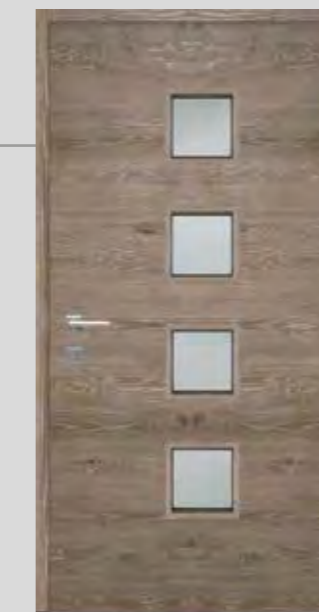

23/52 Innenansicht