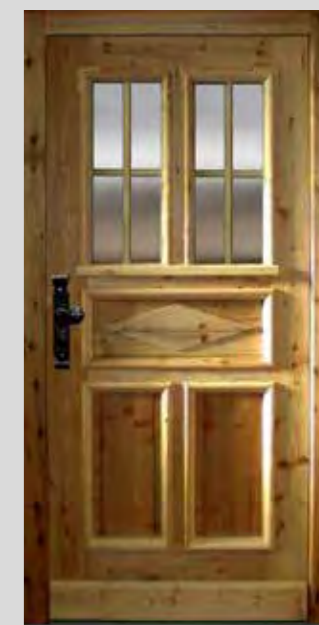

23/103 € 7.554,-