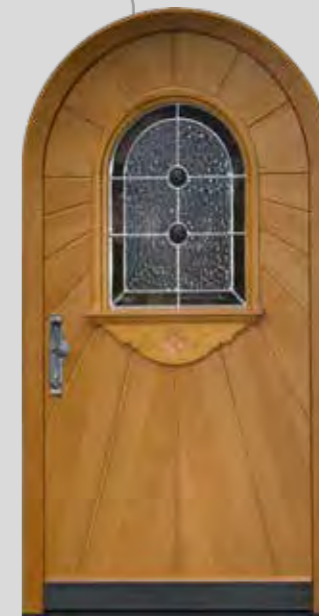

23/99 € 10.750,-