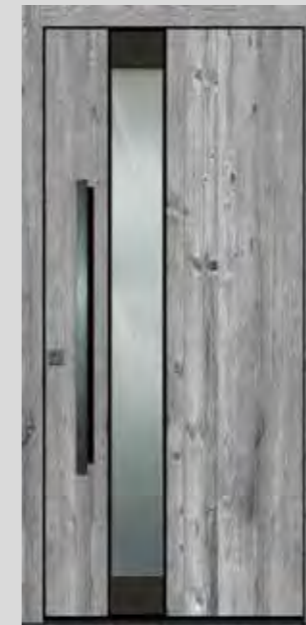

# ALTHOLZ

Alueinlage rückspringend

23/09 Innenansicht

23/09 € 6.696,-

23/10 € 5.939,- Aufpreis Seitenteil € 1.054,00

23/11 € 6.139,-

23/12 € 6.172,-

23/13 € 5.485,-