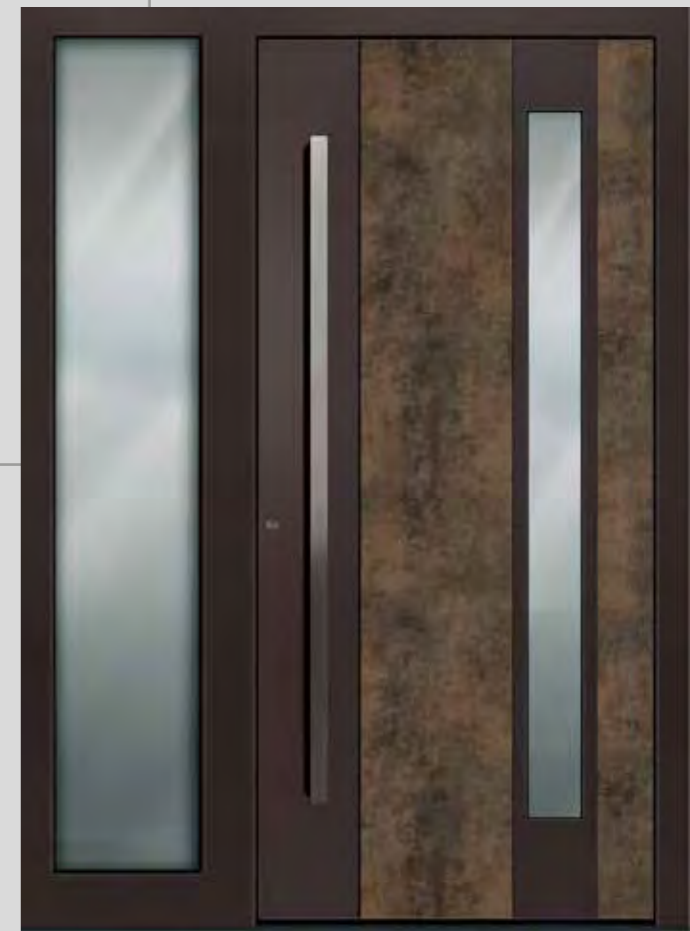

23/97 € 5.276,- Aufpreis Seitenteil € 1.054,00