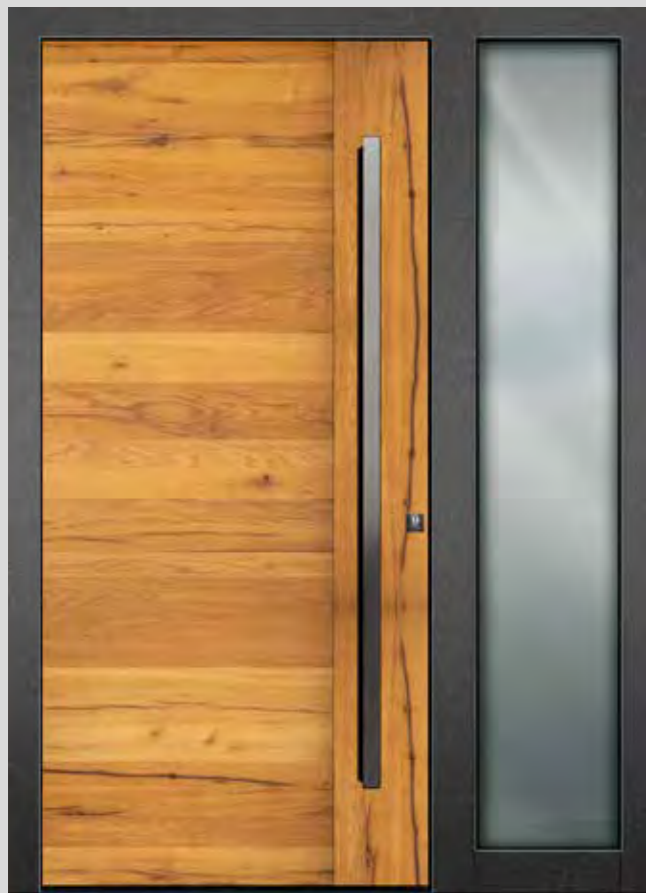

23/52 € 5.220,-

23/52 Innenansicht

23/53 € 5.932,- Aufpreis Seitenteil € 1.054,00

23/54 € 7.751,- Aufpreis Seitenteil € 1.054,00

23/55 Innenansicht

23/55 € 7.716,-

**23/54** Außen Stock DB 703 Perlglimmer, Vorsatzschale Alteiche, Einlagestreifen DB 703 Perlglimmer, Glas Satinato, Stoßgriff und Sicherheitsrosette in schwarz matt **Seitenteil:** Glas Satinato zzgl. € 1.054,00 **23/55** Außen Stock RAL 9005 Perlglimmer Vorsatzschale Alteiche, Glas Satinato mit Motiv (Standardausführung ohne Motiv abzgl. € 632,00), Stoßgriff und Sicherheitsrosette in schwarz matt **Innen** Sägerau tief, Eiche grau, Oberfläche roh **23/56** Außen ca. DB 703 PF, Vorsatzschale Alteiche, Glas Satinato, Stoßgriff und Sicherheitsrosette in Edelstahl **Seitenteil:** Glas Satinato zzgl. € 1.054,00 **23/57** Außen Stock RAL 9005 Perlglimmer Vorsatzschale Alteiche, Glas Satinato, Stoßgriff und Sicherheitsrosette in schwarz matt **Innen** Sibirische Lärche schlicht, quer furniert, natur lackiert