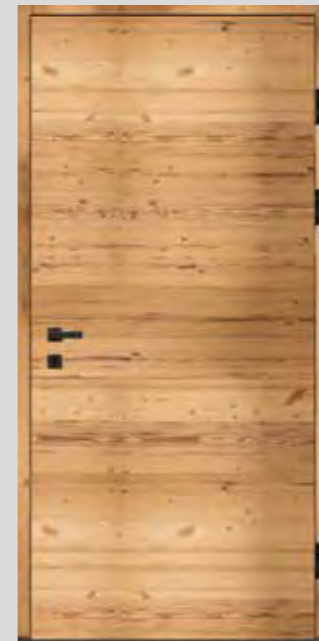

23/22 Innenansicht

23/22 Außen Stock Precios Sand PF, Vorsatzschale in Precios Sand PF inkl. Lisenen schwarz, Stoßgriff und Zylinderring in schwarz matt **Innen** Altholz quer furniert, gebürstet, lackiert Bluefin Öl-Optik **23/23** Außen Stock Rostiges Eisen PF, Vorsatzschale in Rostiges Eisen PF inkl. Lisenen schwarz, Einlagestreifen D.Black Glimmerschiefer, Glas Satinato, Stoßgriff und Zylinderring in schwarz matt **23/24** Außen Stock Cast Iron PF, Alu-Vorsatzschale in Cast Iron PF, MAX Exterior Streifen 0496 NT Colosseum, Stoßgriff und Zylinderring in Edelstahl **Innen** Europlac sägerau tief, Eiche Natur, Oberfläche roh **23/25** Außen Stock Cast Iron PF, Vorsatzschale in Cast Iron PF, MAX Exterior Streifen 0496 NT Colosseum, Glas Satinato, Stoßgriff und Zylinderring in schwarz matt **Seitenteil:** Glas Satinato zzgl. € 1.054,00