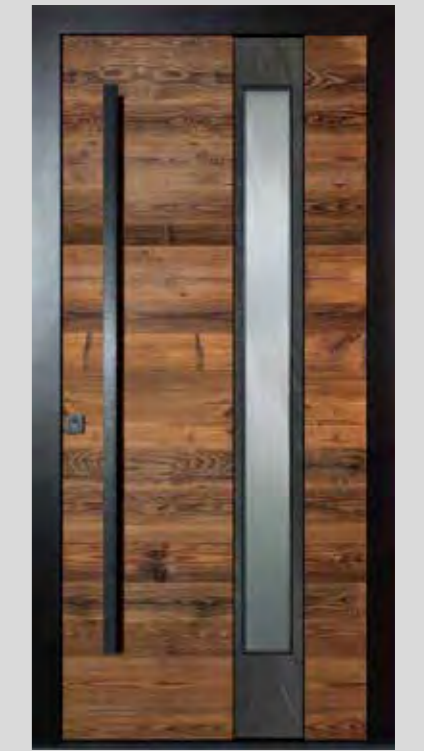

# ALTHOLZ

Alueinlage rückspringend

23/09 Innenansicht

23/09 € 6.696,-

23/10 € 5.939,- Aufpreis Seitenteil € 1.054,00

23/11 € 6.139,-

23/12 € 6.172,-

23/13 € 5.485,-