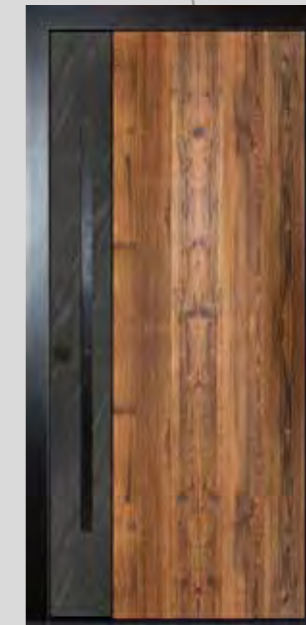

# ALTHOLZ

Alueinlage rückspringend

23/09 Innenansicht

23/09 € 6.696,-

23/10 € 5.939,- Aufpreis Seitenteil € 1.054,00

23/11 € 6.139,-

23/12 € 6.172,-

23/13 € 5.485,-