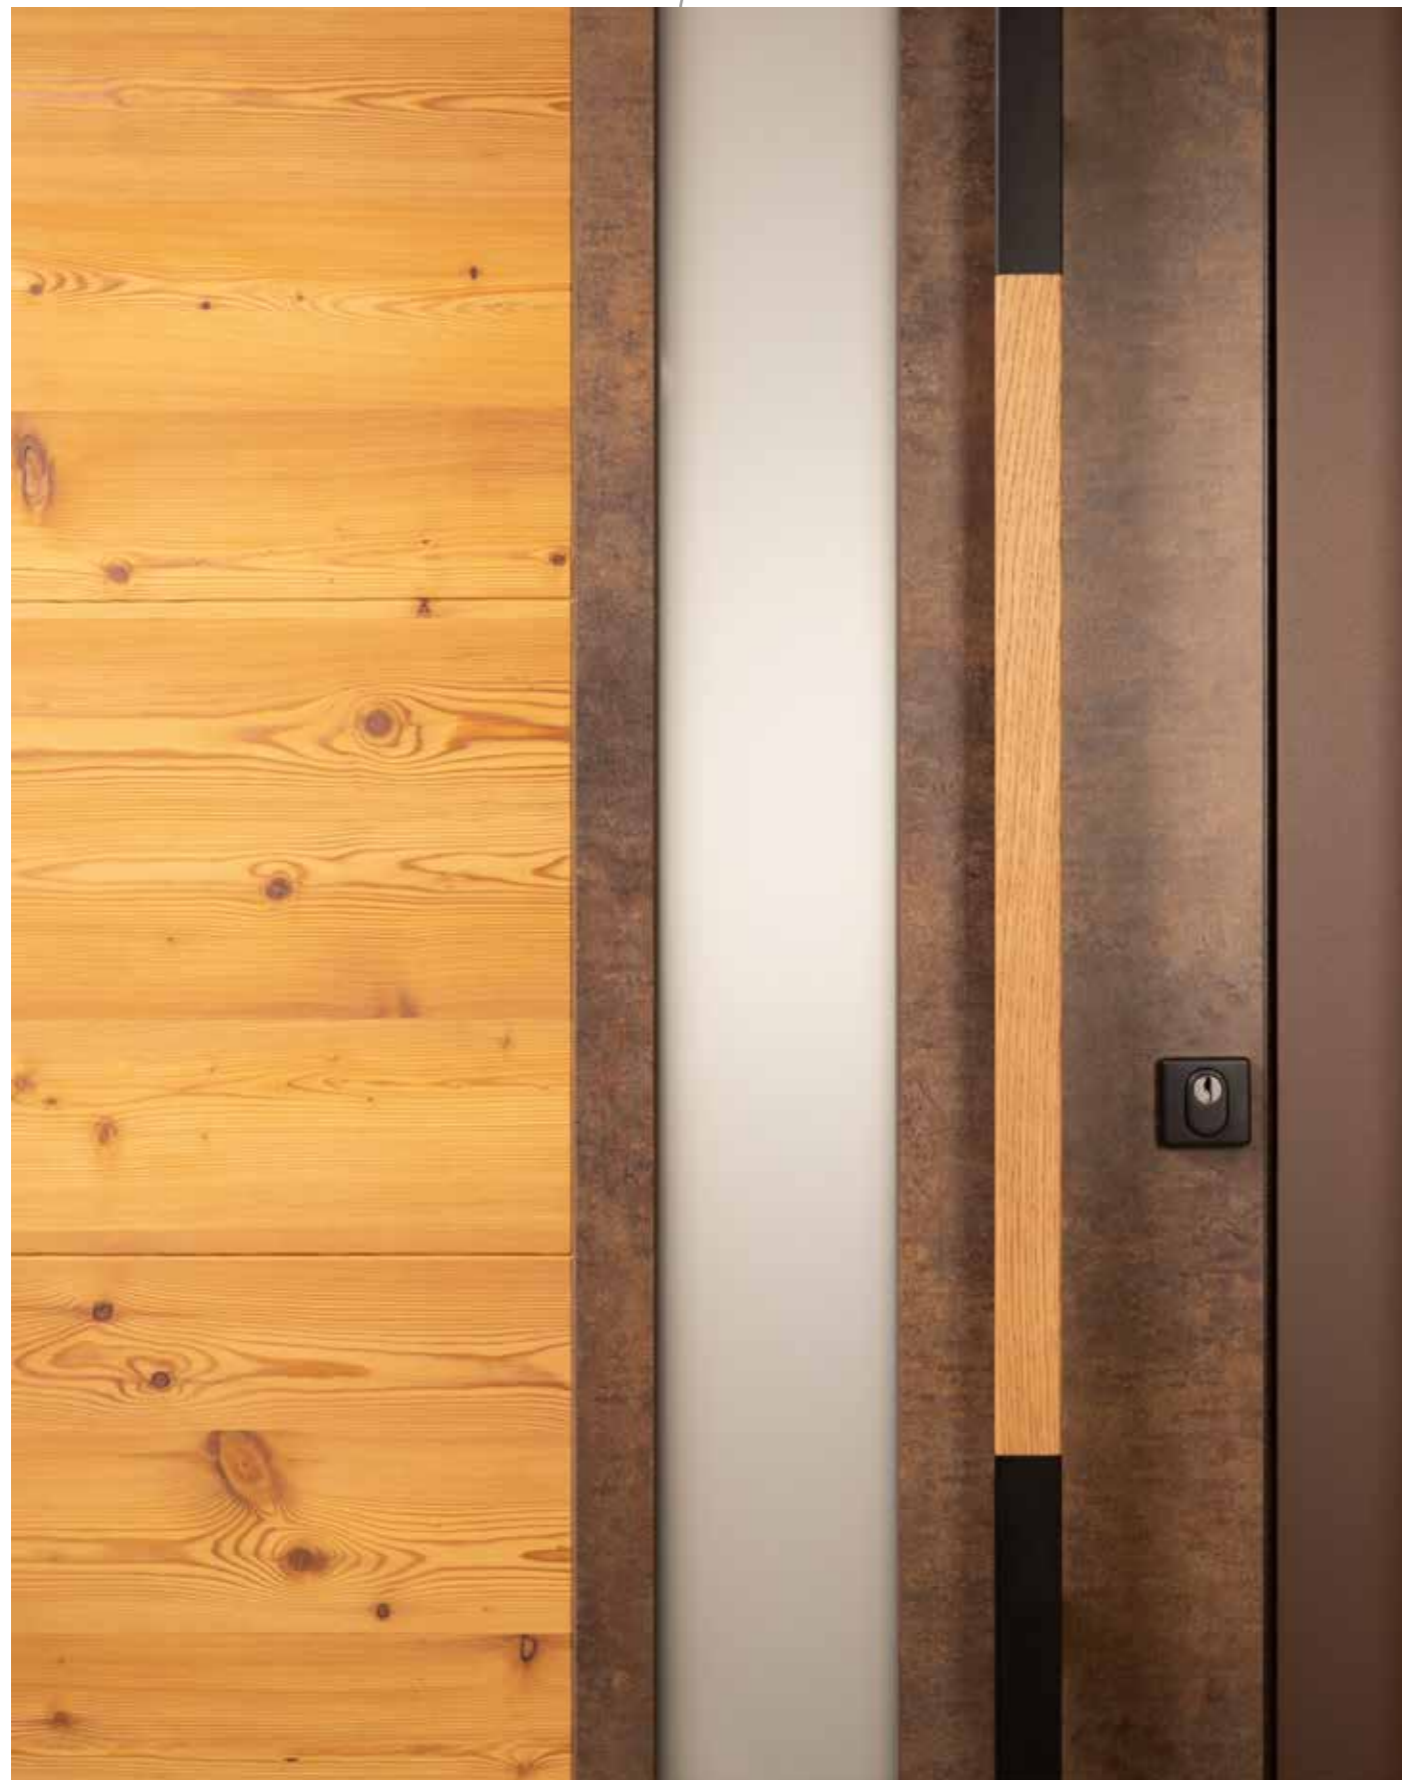

# MAX EXTERIOR

23/96 € 5.490,-

23/96 Innenansicht

23/97 € 5.276,- Aufpreis Seitenteil € 1.054,00

**Sich in sein eigenes Reich zurückziehen.** Eine Haustüre ist die Visitenkarte nach draußen, sie ist Blickfang und wesentlicher Bestandteil einer harmonischen Hausfront. Die Haustüre gilt auch als Symbol für den Schutz und Zusammenhalt der Bewohner.