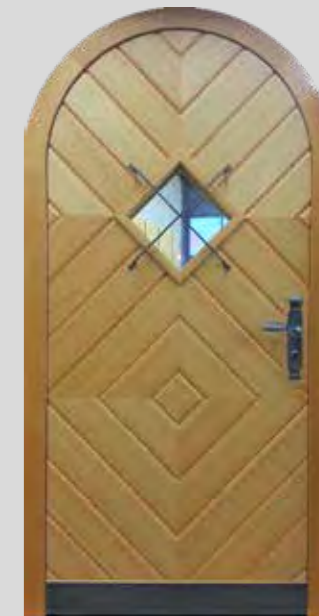

[www.rieder-zillertal.at](http://www.rieder-zillertal.at)

23/98 € 6.392,-

23/101 € 6.187,-

23/99 € 10.750,-

23/100 € 9.438,-

**23/98** Außen Stock Fichte Altholz dunkel, Vorsatzschale Fichte Altholz dunkel, Drückergarnitur verzinkt schwarz passiviert, Aufgesetzter Holzsockel **23/99** Außen Stock und Vorsatzschale Esche ES-4, Glas Bleiverglasung, Drückergarnitur verzinkt schwarz passiviert, aufgesetzter Holzsockel mit Blech in verzinkt schwarz passiviert **23/100** Außen Stock und Vorsatzschale Sibirische Lärche schlicht, Fischgratmuster lt. Abb., Glas Klarglas, Drückergarnitur verzinkt schwarz passiviert, aufgesetzter Holzsockel mit Blech in verzinkt schwarz passiviert **23/101** Innen und Außen Sibirische Lärche schlicht, Innen- und Außenseite auf Fries furniert, Füllung beidseitig abgeplattet und profilierten Glasleisten, Glas Ornament 178 mit Fixsprossen, Drückergarnitur verzinkt schwarz passiviert, aufgesetzter Holzsockel **23/102** Innen und Außen Stock Eiche schlicht, Innen- und Außenseite auf Fries furniert, Füllung beids. abgeplattet außen Schnitzmuster und profilierten Glasleisten, Glas Bleiverglasung, Drückergarnitur Edelstahl, aufgesetzter Holzsockel **23/103** Innen und Außen Stock Fichte Antik, Innen- und Außenseite auf Fries furniert, Füllungen mit Auflage und profilierten Glasleisten, Glas Ornament 178 mit Fixsprossen, Drückergarnitur verzinkt schwarz passiviert, aufgesetzter Holzsockel