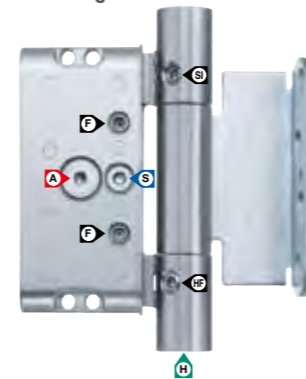

Duplexband

Edelstahl

schwarz matt

Einstellung

Verschlusspakete

Beschreibung	Preis	Beschreibung	Preis
Verschlusspaket 01 (ist im Standard enthalten) Standardschloss / Mehrfachverriegelung Secury Automatik Bestehend aus VS01	€ 0,00	Verschlusspaket 03 Funktion für externe Ansteuerung damit Fallenriegel motorisch zurück gezogen werden können, z.B. Gegensprechanlagen (ohne Tagesentriegelung) Bestehend aus VS01, VS08, VS19	€ 509,00
Verschlusspaket 02 Funktion mechanische Tagesentriegelung, Infos unter: www.tagesentriegelung.de Bestehend aus VS01, VS21, TS96F	€ 699,00	Verschlusspaket 04 Funktion für externe Ansteuerung damit Fallenriegel motorisch zurück gezogen werden können, z.B. Gegensprechanlagen und elektronische Tagesentriegelung, Betätigung durch bauseitigen Jalousietaster. Bestehend aus VS01, VS08, VS20, TS96F	€ 1.270,00