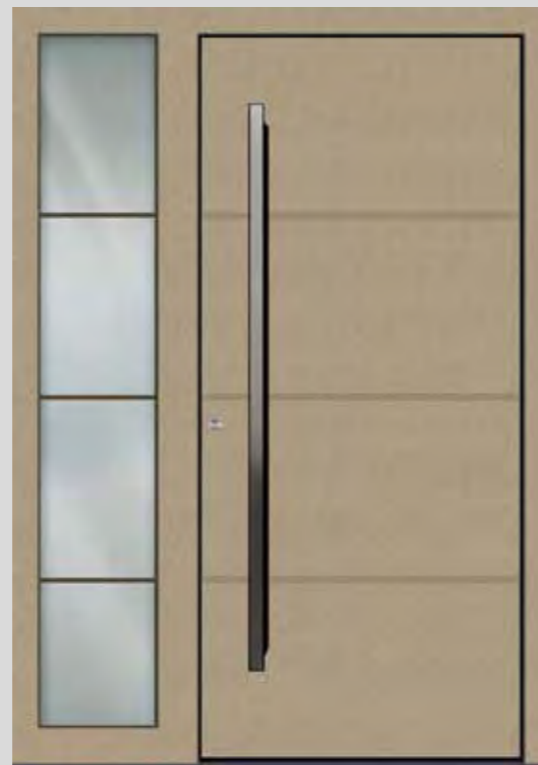

23/32 € 6.650,-

23/32 Innenansicht

TRENDS

23/31 € 6.282,-

23/33 € 6.401,- Aufpreis Seitenteil € 1.633,00

23/34 € 6.246,-

23/35 € 6.330,-

**23/34** Außen Stock Cast Iron PF, Vorsatzschale Trikoja Cast Iron PF mit Lattenoptik vertikal in Eichel, Stoßgriff und Zylinderring in Edelstahl **Seitenteil:** Glas Satinato mit Motiv zzgl. € 1.633,00 **23/35** Außen Stock und Vorsatzschale Precious Sand PF Metallic, Türblatt außen mit Rillenfräsung, Stoßgriff und Zylinderring in Edelstahl **Seitenteil:** Glas Satinato mit Motiv zzgl. € 1.633,00 **23/36** Außen Stock ca. DB 703 PF, Vorsatzschale in ca. DB 703 PF mit Rillenfräsung, Einlagestreifen Cast Iron PF, Glas Satinato mit Motiv, (Standartausführung ohne Motiv 473,00€) Stoßgriff und Zylinderring in Edelstahl **Innen** Europlac sägerau tief, Eiche Natur, Oberfläche roh **23/37** Außen Stock und Vorsatzschale Atric Ice, Rillenfräsungen, Glas Satinato, Stoßgriff und Zylinderring in schwarz matt **Innen** Balkeneiche quer furniert, gebürstet, lackiert mit Bluefin Öl-Optik