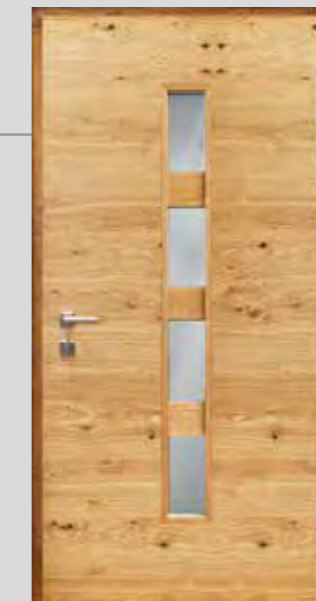

23/62 Innenansicht