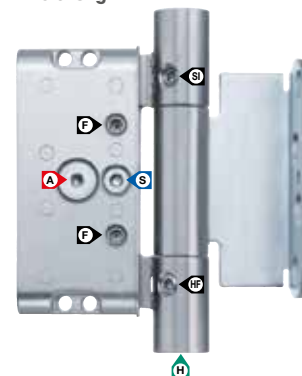

Verschlusssteile

VS01
Secury-Automatenschloss mit Mehrfachverriegelung ohne Motor

VS19 € 294,-
Kabelübergang Secure Connect 50 für kabellose Stromübertragung

VS20 € 571,-
Kabelübergang Secure Connect 200 für kabellose Stromübertragung

VS08 € 216,-
Motor für Secury-Automatenschloss

VS08S € 511,-
Servo-Motor für Secury-Automatenschloss

VS21 € 216,-
Einsatz in Schliebleiste inkl. Automatik-Schloss mit mechanischer Tagesentriegelung

TS96F € 483,-
Türschließer DORMA ITS 96 mit Feststelleinheit

Duplexband

Einstellung